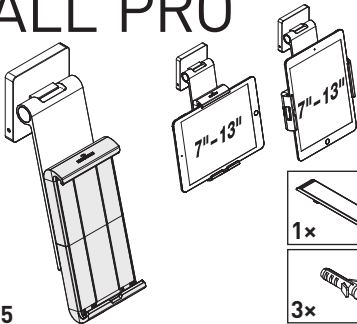

# TABLET HOLDER WALL PRO