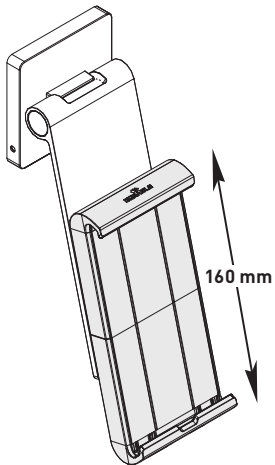

2 | TABLET HOLDER WALL PRO