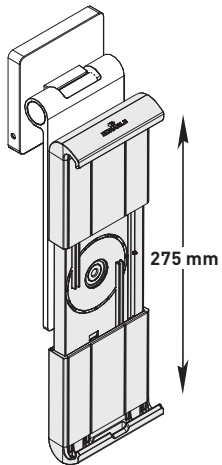

2 | TABLET HOLDER WALL PRO