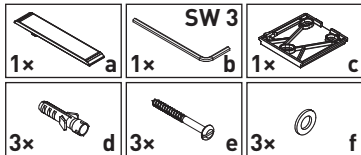

DURABLE

TABLET HOLDER WALL PRO

8935

- DE Gebrauchsanleitung
- EN Instruction Manual
- FR Notice d'emploi
- NL Instructies
- ES Manual de instrucciones
- IT Istruzioni d'uso
- SE Bruksanvisning
- PL Instrukcja obsługi
- RU Руководство по эксплуатации